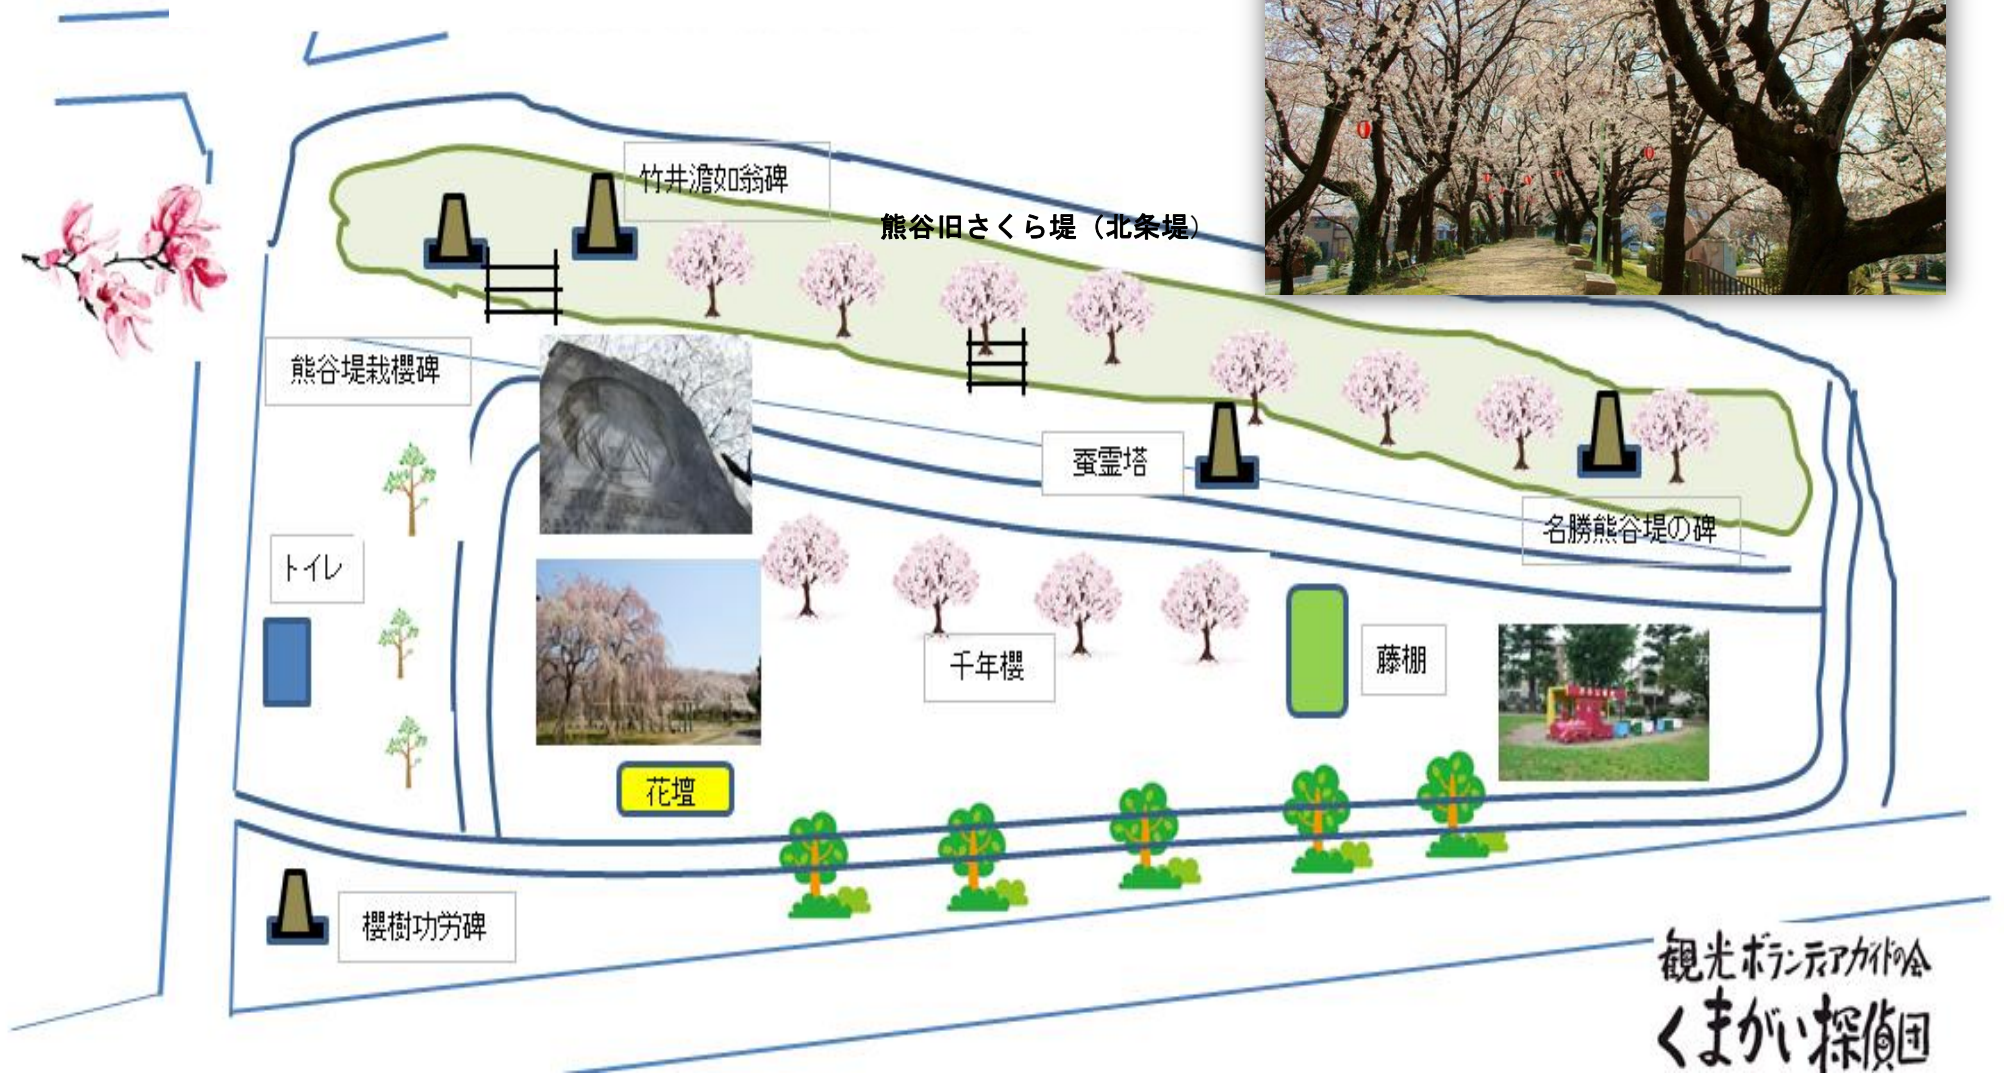

熊谷旧桜堤・万平公園配置図

観光ボランティアの会
くまがい探偵団